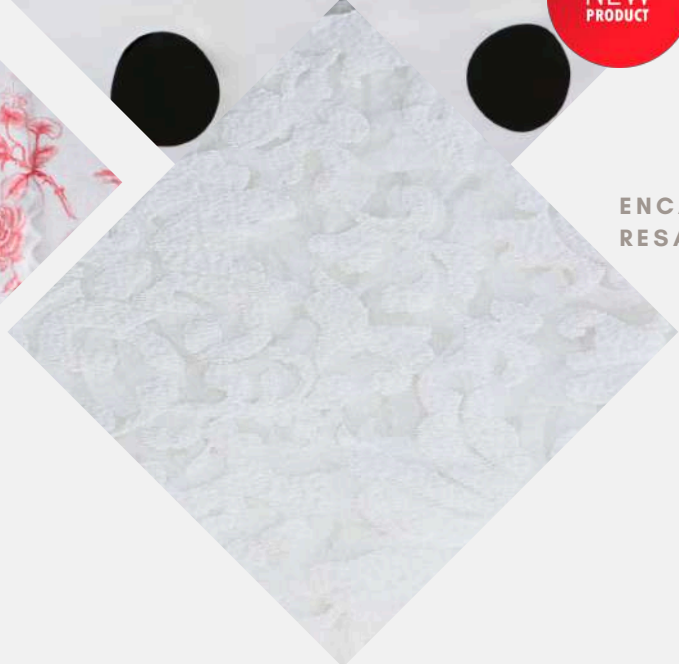

CUBRE MANTEL

TOP SELLER

**NEW
PRODUCT**

**NEW
PRODUCT**