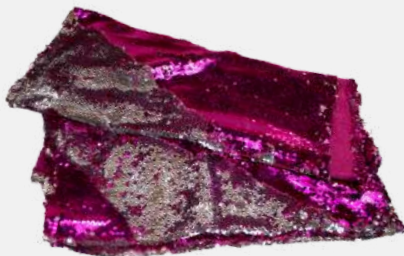

LENTEJUELA

DORADO MATE/BRILLO

DORADO REV PLATA

MAPLE RVS CYAN

ORO VIEJO

ROSE RVS GOLD

ROSE RVS BLANCO

PLATA MATE/BRI

PLATA RVS NEGRO M

PLATA RVS NEGRO B

FUCSIA RVS PLATA

BLUE NAVY

FLORES RVS DORADO

VARIEDAD COJINES

SOMBRILLA DECORATIVA

SOMBRILLA DECORATIVA
2.10MTS DIÁMETRO.