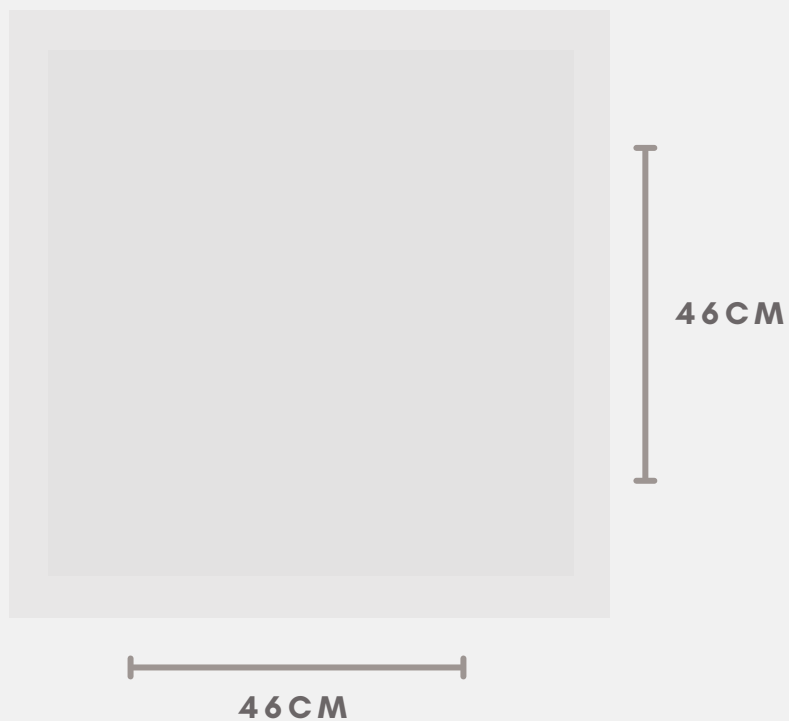

📍 CALLE QUEBRADA 2965, COL. BOSQUES DE LA VICTORIA, ZAP. JAL.

📞 33.3199.8883

📷 @CATALINATABLEWARE

📌 CATALINA TABLEWARE RENTALS

<http://WWW.CATALINATABLEWARE.COM>

CONÓCE
GRUPO CATALINA

SERVILLETAS

- Fibras naturales y semilinos.
- Diseños exclusivos.
- Costura detallada.
- Medida cuadrada 46cm aprox. El tamaño puede cambiar según el producto.
- Lavandería especializada, neutralización de olores y eliminación de grasas.