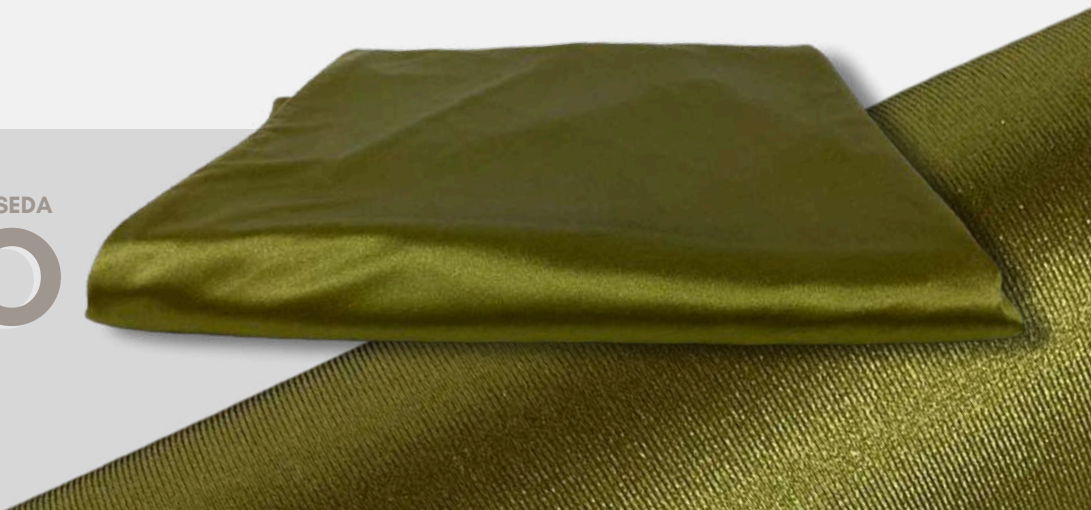

OLIVO TIPO SEDA

NUEVO