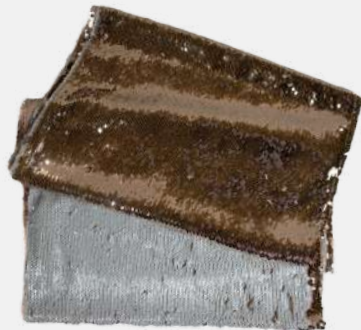

LENTEJUELA

DORADO MATE/BRILLO

DORADO REV PLATA

MAPLE RVS CYAN

ORO VIEJO

ROSE RVS GOLD

ROSE RVS BLANCO

PLATA MATE/BRI

PLATA RVS NEGRO M

PLATA RVS NEGRO B

FUCSIA RVS PLATA

BLUE NAVY

FLORES RVS DORADO

VARIEDAD COJINES

SOMBRILLA DECORATIVA

SOMBRILLA DECORATIVA
2.10MTS DIÁMETRO.