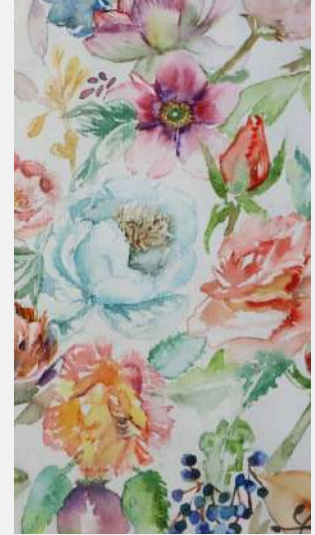

PLATA RVS NEGRO M

PLATA RVS NEGRO B

FUCSIA RVS PLATA

BLUE NAVY

FLORES RVS DORADO

VARIEDAD COJINES

SOMBRILLA DECORATIVA

SOMBRILLA DECORATIVA
2.10MTS DIÁMETRO.

BLACK AND WHITE
2.10MTS DIÁMETRO

FLORES KING
2.10MTS DIÁMETRO

FRANCESA AZUL
2.10MTS DIÁMETRO

COCO
2.10MTS DIÁMETRO

RED
2.10MTS DIÁMETRO

FUNDA GRANDE DECORATIVA

BLACK AND WHITE
FUNDA DECORATIVA
AJUSTABLE 4-5 MTS DIÁMETRO