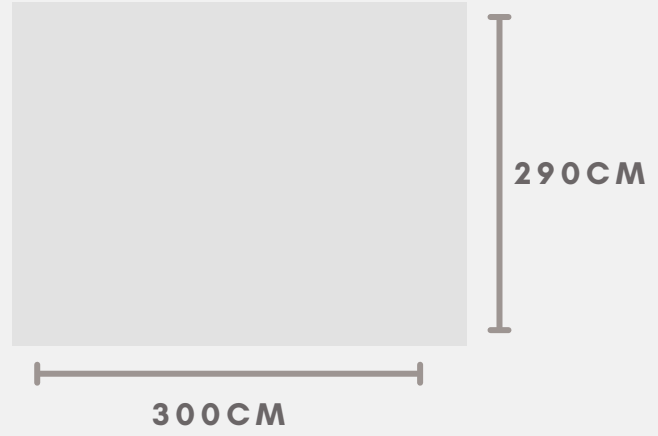

BLACK AND WHITE
2.10MTS DIÁMETRO

FLORES KING
2.10MTS DIÁMETRO

FRANCESA AZUL
2.10MTS DIÁMETRO

COCO
2.10MTS DIÁMETRO

RED
2.10MTS DIÁMETRO

FUNDA GRANDE DECORATIVA

BLACK AND WHITE
FUNDA DECORATIVA
AJUSTABLE 4-5 MTS DIÁMETRO

MANTA BOHO
FUNDA DECORATIVA
AJUSTABLE 4-5 MTS DIÁMETRO

NUESTRA FUNDA SE AJUSTA A
ESTRUCTURAS DE SOMBRILLA DE
DIÁMETRO DE 4 A 5 METROS.

BLACK AND WITHE FLECOS
290MTS X 3M

FLORES KING FLECOS
290MTS X 3M

BOHO ONDAS
2.9MTS DIÁMETRO