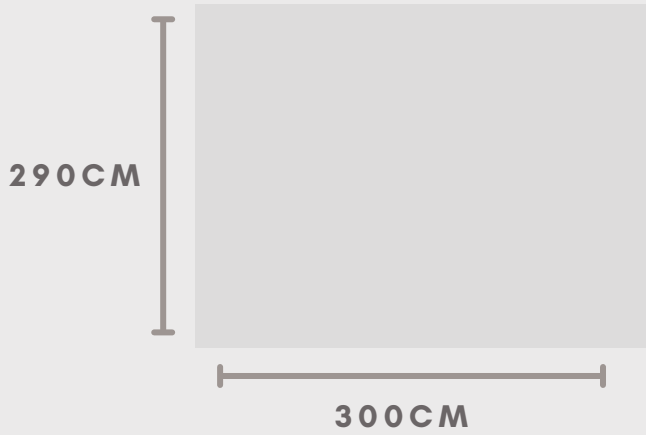

BLACK AND WHITE
2.10MTS DIÁMETRO

FLORES KING
2.10MTS DIÁMETRO

FRANCESA AZUL
2.10MTS DIÁMETRO

COCO
2.10MTS DIÁMETRO

RED
2.10MTS DIÁMETRO

FUNDA GRANDE DECORATIVA

BLACK AND WHITE
FUNDA DECORATIVA
AJUSTABLE 4-5 MTS DIÁMETRO

MANTA BOHO
FUNDA DECORATIVA
AJUSTABLE 4-5 MTS DIÁMETRO

NUESTRA FUNDA SE AJUSTA A
ESTRUCTURAS DE SOMBRILLA DE
DIÁMETRO DE 4 A 5 METROS.

BLACK AND WITHE FLECOS
290MTS X 3M

FLORES KING FLECOS
290MTS X 3M

BOHO ONDAS
2.9MTS DIÁMETRO