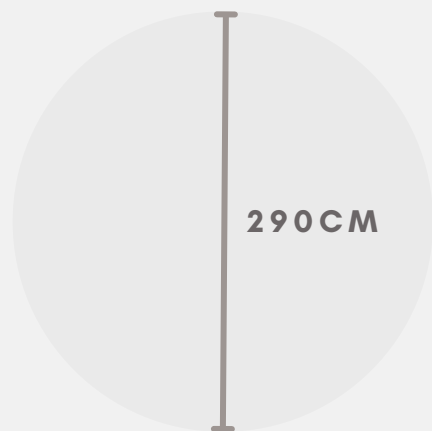

BLACK AND WHITE
2.10MTS DIÁMETRO

FLORES KING
2.10MTS DIÁMETRO

FRANCESA AZUL
2.10MTS DIÁMETRO

COCO
2.10MTS DIÁMETRO

RED
2.10MTS DIÁMETRO

FUNDA GRANDE DECORATIVA

BLACK AND WHITE
FUNDA DECORATIVA
AJUSTABLE 4-5 MTS DIÁMETRO

MANTA BOHO
FUNDA DECORATIVA
AJUSTABLE 4-5 MTS DIÁMETRO

NUESTRA FUNDA SE AJUSTA A
ESTRUCTURAS DE SOMBRILLA DE
DIÁMETRO DE 4 A 5 METROS.

BLACK AND WITHE FLECOS
290MTS X 3M

FLORES KING FLECOS
290MTS X 3M

BOHO ONDAS
2.9MTS DIÁMETRO

**PLATO BAJO
GLASS IMPERIAL**

35 cm de diámetro.

**PLATO TRINCHE
GLASS FRANCES**

26 cm de diámetro.

BAJO PLATO

PLATO BAJO
GLASS IMPERIAL

PLATO BAJO
CAMEL

PLATO BAJO
CHAROL COCODRILLO