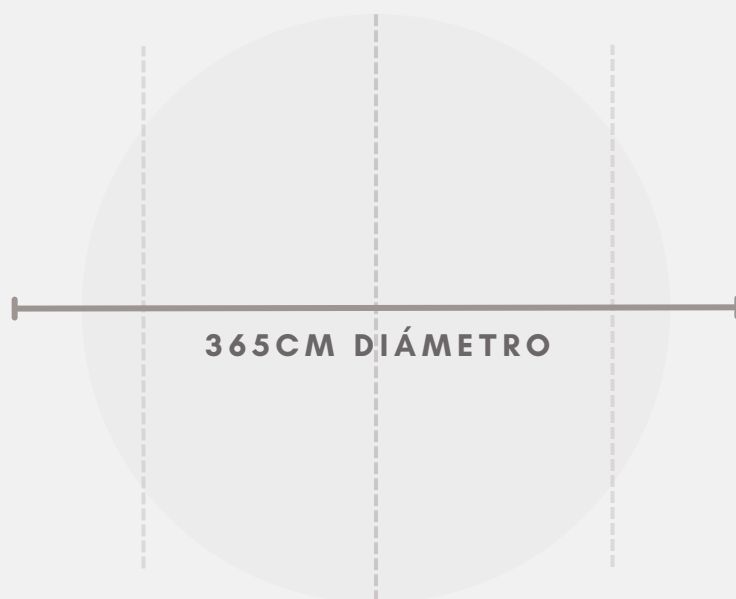

Servilleta Semilino Diseño

NUEVA TEMPORADA

NAVIDAD 2024

NEW
PRODUCT

FILO DORADO

Servilleta Semilino Diseño

FILO PLATEADO

Servilleta Semilino Diseño

NEW
PRODUCT

MANTELES

- Semilinos y Linos Exteriores.
- Diseños exclusivos.
- Costura detallada.
- Diámetro 365cm. El tamaño puede cambiar según el producto.
- ideal para mesa redonda, cuadrada y tablón tipo lifetime 1.50 a 1.80 largo..
- Recomendamos usar dos manteles por mesa para imperial, modular, rectangular o banquetera.
- Lavandería especializada, neutralización de olores y eliminación de grasas.